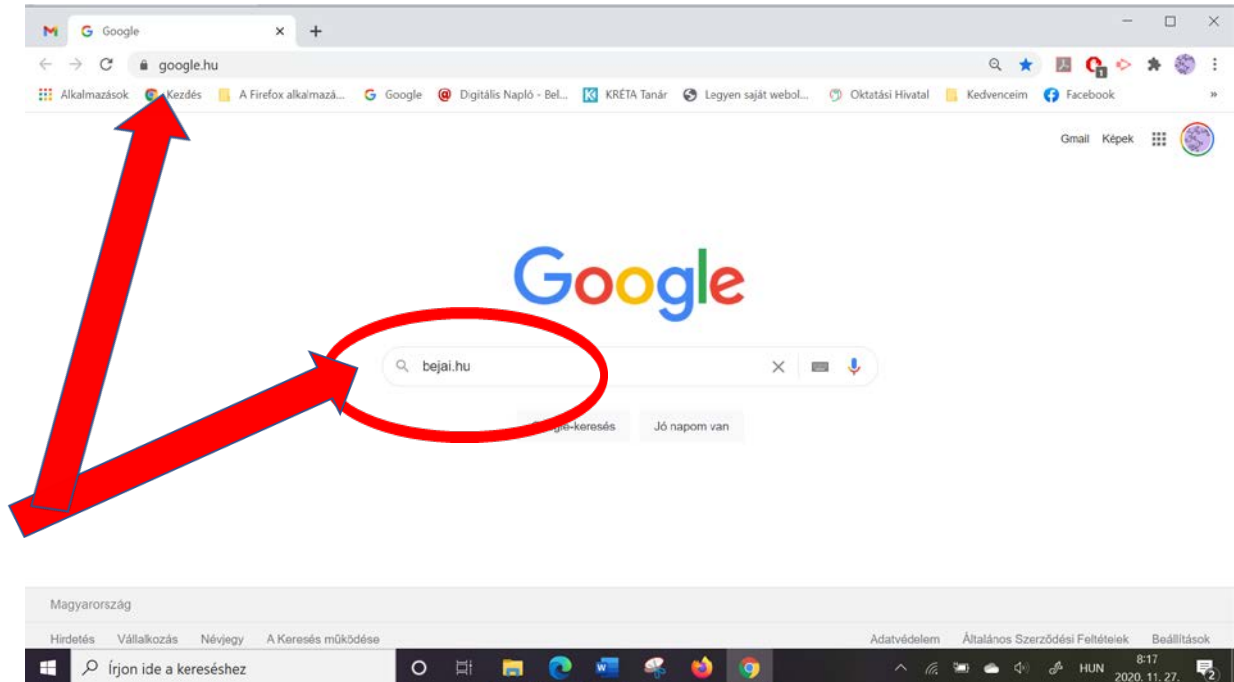

## Segédlet az intézményi Google fiókba való belépéshez

1. Nyiss meg egy böngészőt és írd be a keresőmezőbe: „bejai.hu”! (fent is beírhatod)

2. Nyomj „Enter-t”, kattints a találatok közül az elsőre, iskolánk honlapján találd magad! Érdeemes időnként ide ellátogatnod információkért, de itt olvashatod az iskolaújságot is!

3. A jobb oldalon kattints az „Iskolai Google fiók” gombra!

4. A megjelenő ablakban add meg a kapott iskolai e-mail címed (csak az első része kell, a többi már ott van!), majd nyomj rá a „következő” gombra!