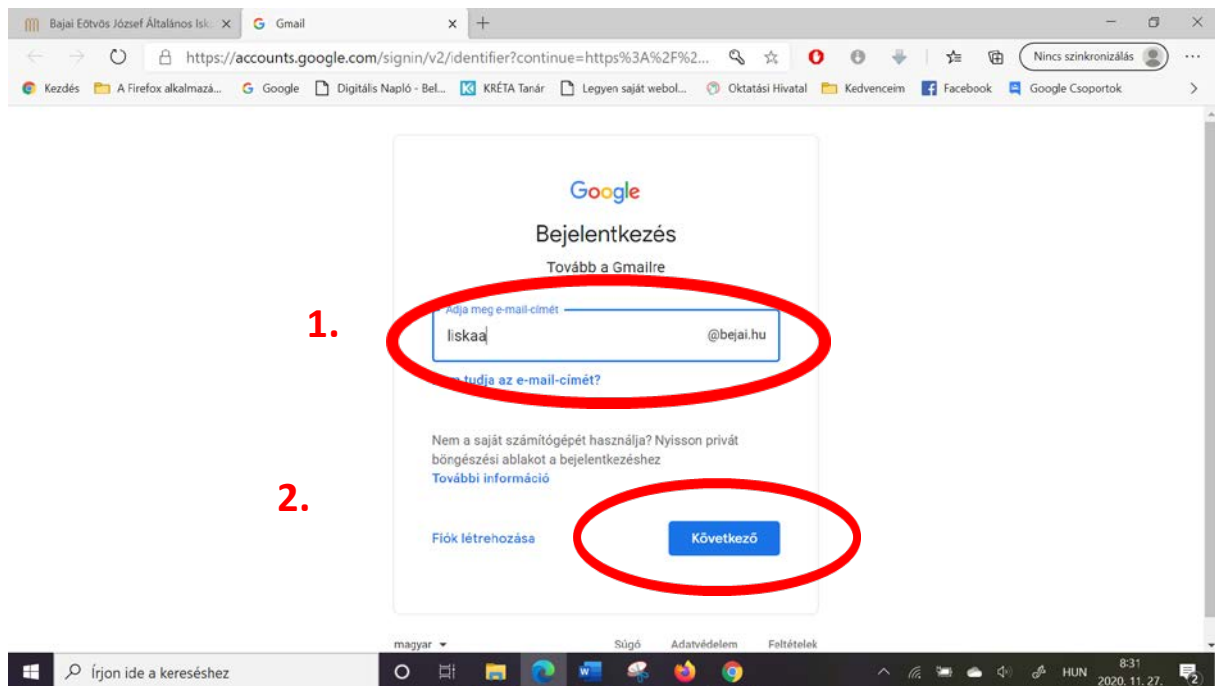

## Segédlet az intézményi Google fiókba való belépéshez

1. Nyiss meg egy böngészőt és írd be a keresőmezőbe: „bejai.hu”! (fent is beírhatod)

2. Nyomj „Enter-t”, kattints a találatok közül az elsőre, iskolánk honlapján találd magad! Érdeemes időnként ide ellátogatnod információkért, de itt olvashatod az iskolaújságot is!

3. A jobb oldalon kattints az „Iskolai Google fiók” gombra!

4. A megjelenő ablakban add meg a kapott iskolai e-mail címed (csak az első része kell, a többi már ott van!), majd nyomj rá a „következő” gombra!