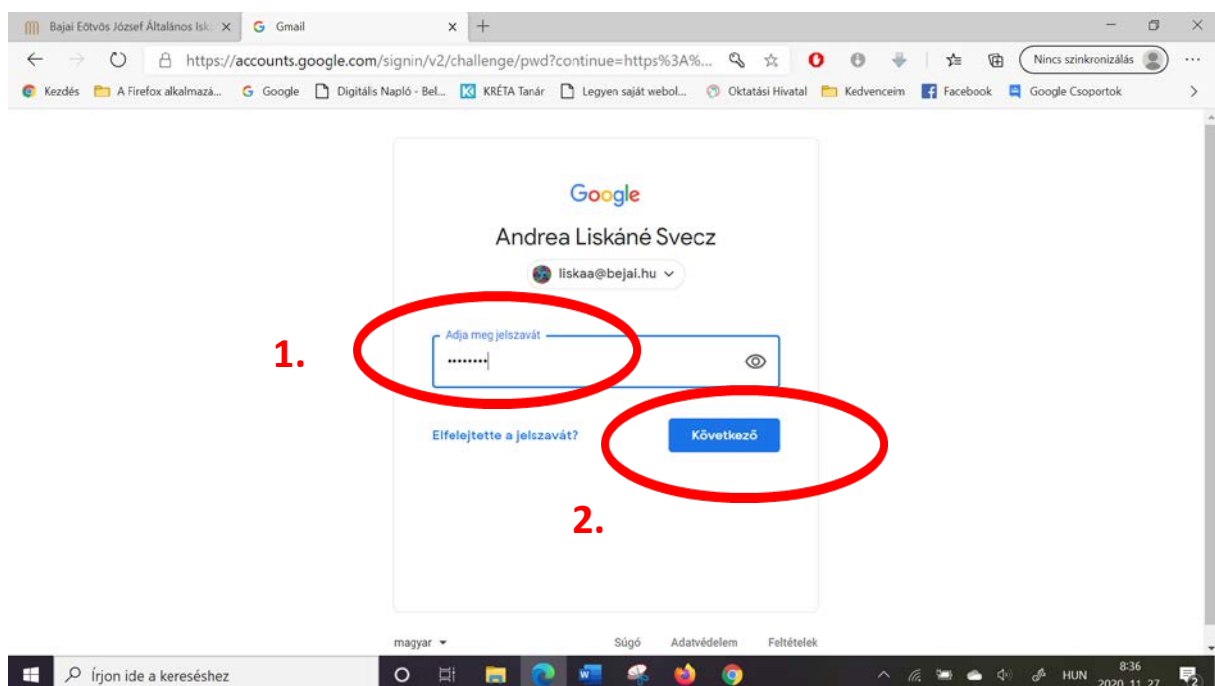

5. Írd be az **iskolától kapott jelszót** a kék mezőbe és nyomj rá a „következő” gombra! Az első belépéskor jelszóváltoztatást kér, tedd meg, legközelebb már a saját jelszavaddal tudsz belépni! **FONTOS, HOGY A SAJÁT JELSZAVADAT FELJEGYEZD OLYAN HELYRE, AHOL BIZTONSÁGBAN VAN, DE MEGTALÁLD, HA ELFELEJTETTED! Mert ebben a fiókban nem működik az „elfelejtett jelszó” lehetőség!!!**