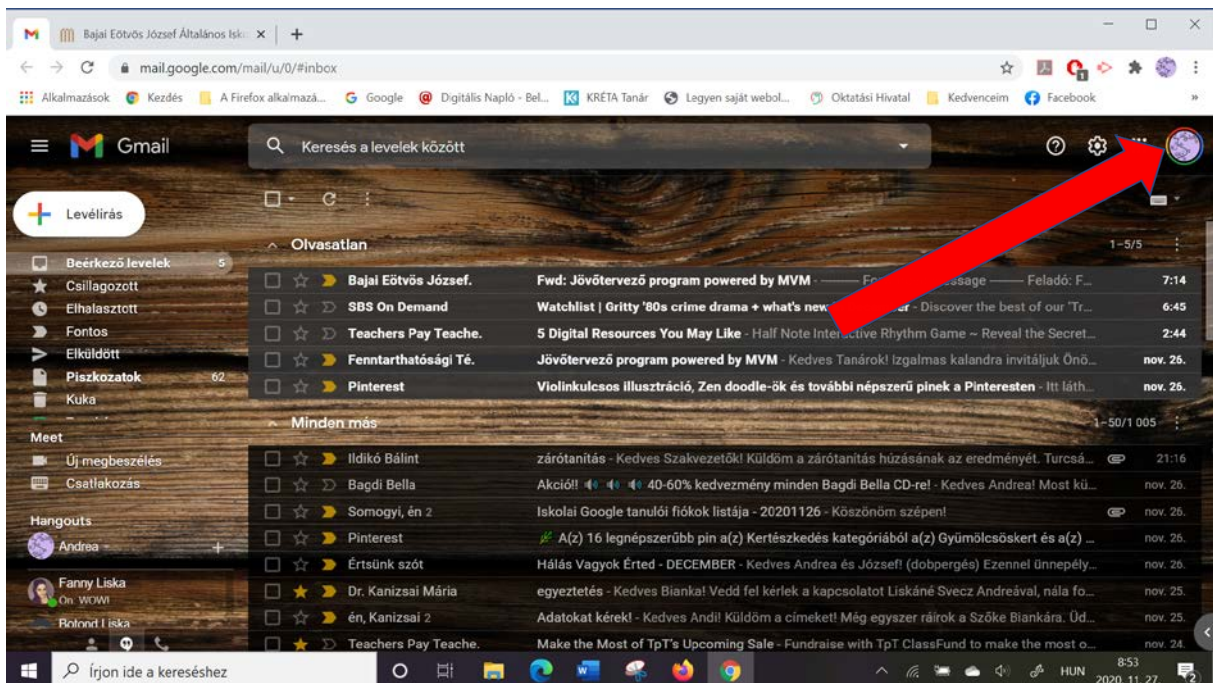

6. Az iskolai levelező fiókad nyílik meg, ahová értesítések érkeznek, ha feladatot kapsz valamelyik kurzusból (tantárgyból).

Itt tudod az alkalmazásokat megnyitni.

Itt láthatod az iskola logóját.

Egy másik lehetőség a belépéshez (ha már van meglévő gmail fiók)

1. Nyisd meg a szokásos levelező fiókad, majd kattints a jobb felső sarokban a fiókadat jelző körre!