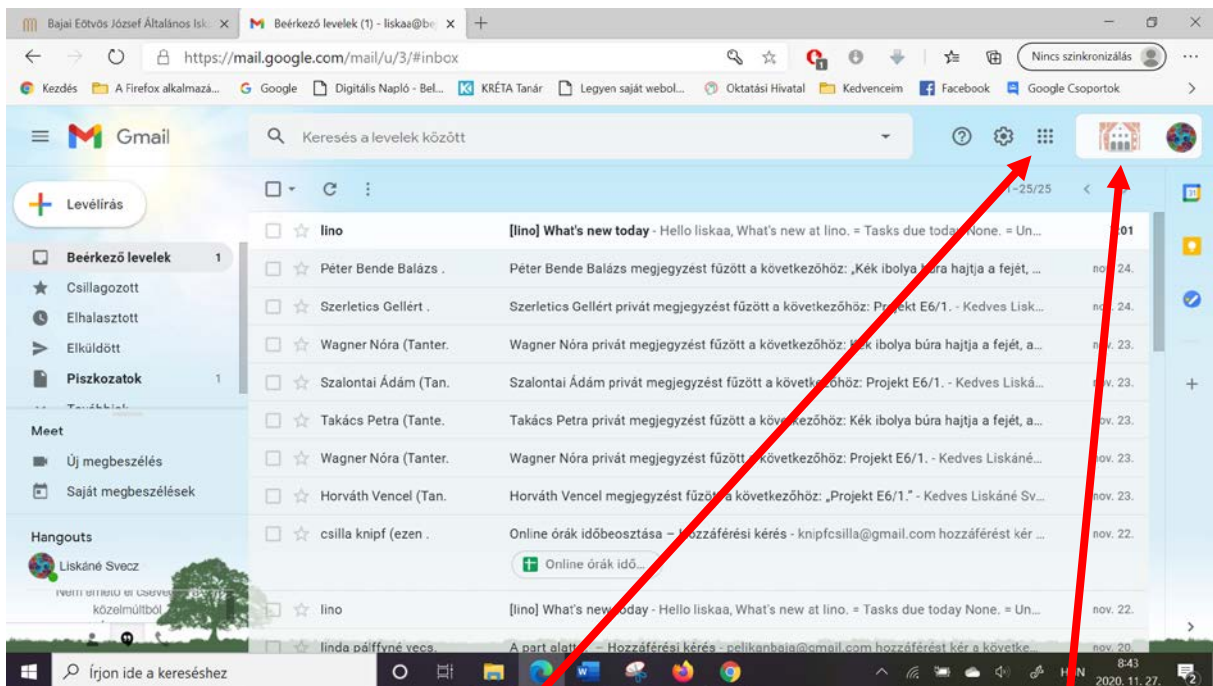

## Segédlet az intézményi Google fiókba való belépéshez

1. Nyiss meg egy böngészőt és írd be a keresőmezőbe: „bejai.hu”! (fent is beírhatod)

2. Nyomj „Enter-t”, kattints a találatok közül az elsőre, iskolánk honlapján találd magad! Érdeemes időnként ide ellátogatnod információkért, de itt olvashatod az iskolaújságot is!

3. A jobb oldalon kattints az „Iskolai Google fiók” gombra!

4. A megjelenő ablakban add meg a kapott iskolai e-mail címed (csak az első része kell, a többi már ott van!), majd nyomj rá a „következő” gombra!

5. Írd be az **iskolától kapott jelszót** a kék mezőbe és nyomj rá a „következő” gombra! Az első belépéskor jelszóváltoztatást kér, tedd meg, legközelebb már a saját jelszavaddal tudsz belépni! **FONTOS, HOGY A SAJÁT JELSZAVADAT FELJEGYEZD OLYAN HELYRE, AHOL BIZTONSÁGBAN VAN, DE MEGTALÁLD, HA ELFELEJTETTED! Mert ebben a fiókban nem működik az „elfelejtett jelszó” lehetőség!!!**

6. Az iskolai levelező fiókad nyílik meg, ahová értesítések érkeznek, ha feladatot kapsz valamelyik kurzusból (tantárgyból).

Itt tudod az alkalmazásokat megnyitni.

Itt láthatod az iskola logóját.

Egy másik lehetőség a belépéshez (ha már van meglévő gmail fiók)