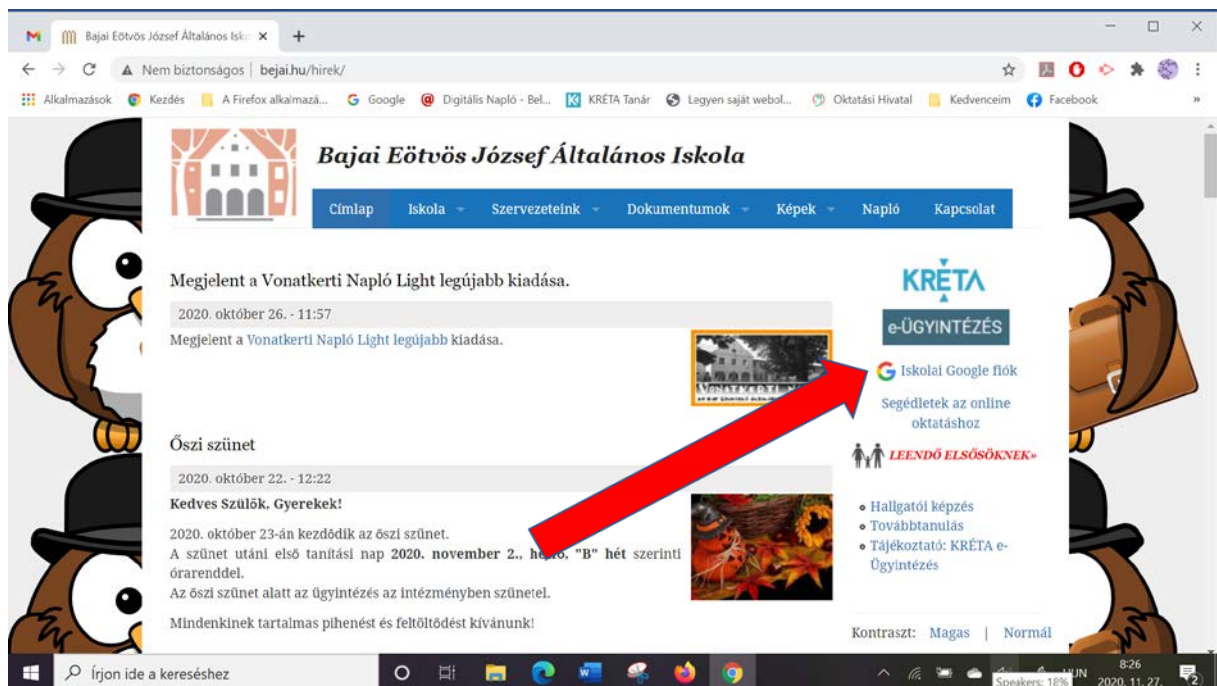

## Segédlet az intézményi Google fiókba való belépéshez

1. Nyiss meg egy böngészőt és írd be a keresőmezőbe: „bejai.hu”! (fent is beírhatod)

2. Nyomj „Enter-t”, kattints a találatok közül az elsőre, iskolánk honlapján találd magad! Érdeemes időnként ide ellátogatnod információkért, de itt olvashatod az iskolaújságot is!

3. A jobb oldalon kattints az „Iskolai Google fiók” gombra!

4. A megjelenő ablakban add meg a kapott iskolai e-mail címed (csak az első része kell, a többi már ott van!), majd nyomj rá a „következő” gombra!