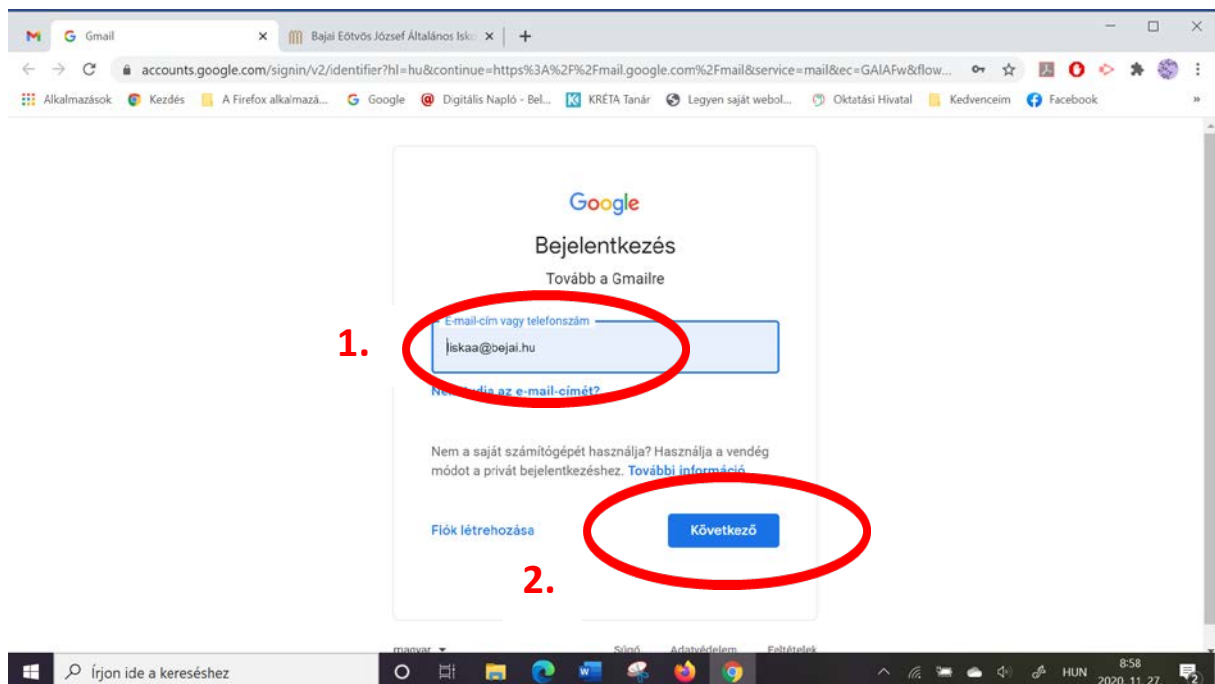

3. Innen már a lépések az első belépéshez megegyeznek a fent leírtakkal (5. lépés)!

NE FELEDD! FONTOS, HOGY A SAJÁT JELZAVADAT FELJEGYEZD OLYAN HELYRE, AHOL BIZTONSÁGBAN VAN, DE MEGTALÁLD, HA ELFELEJTETTED! Mert ebben a fiókban nem működik az „elfelejtett jelszó” lehetőség!!!)