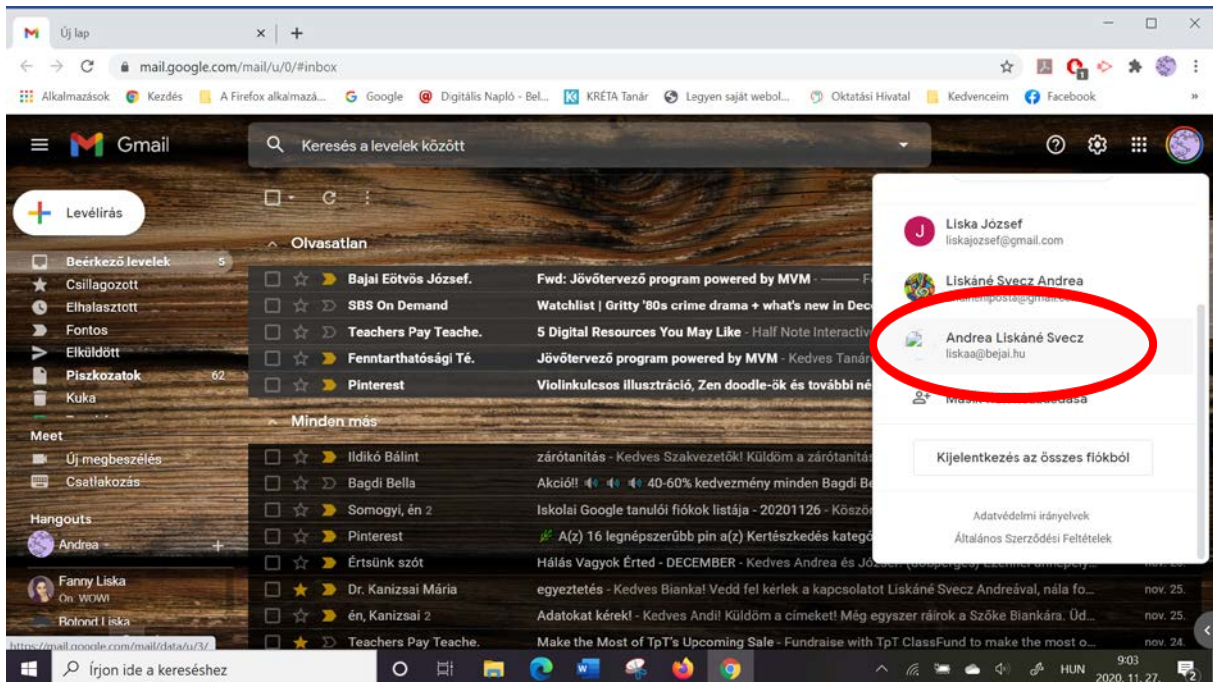

4. A második belépésnél már a fiókot jelző körre nyomva, a legördülő menüben megjelenik majd az iskolai fiókod is, csak rá kell kattintani és megadni a saját jelszavadat, amit az első belépéskor megadtál!