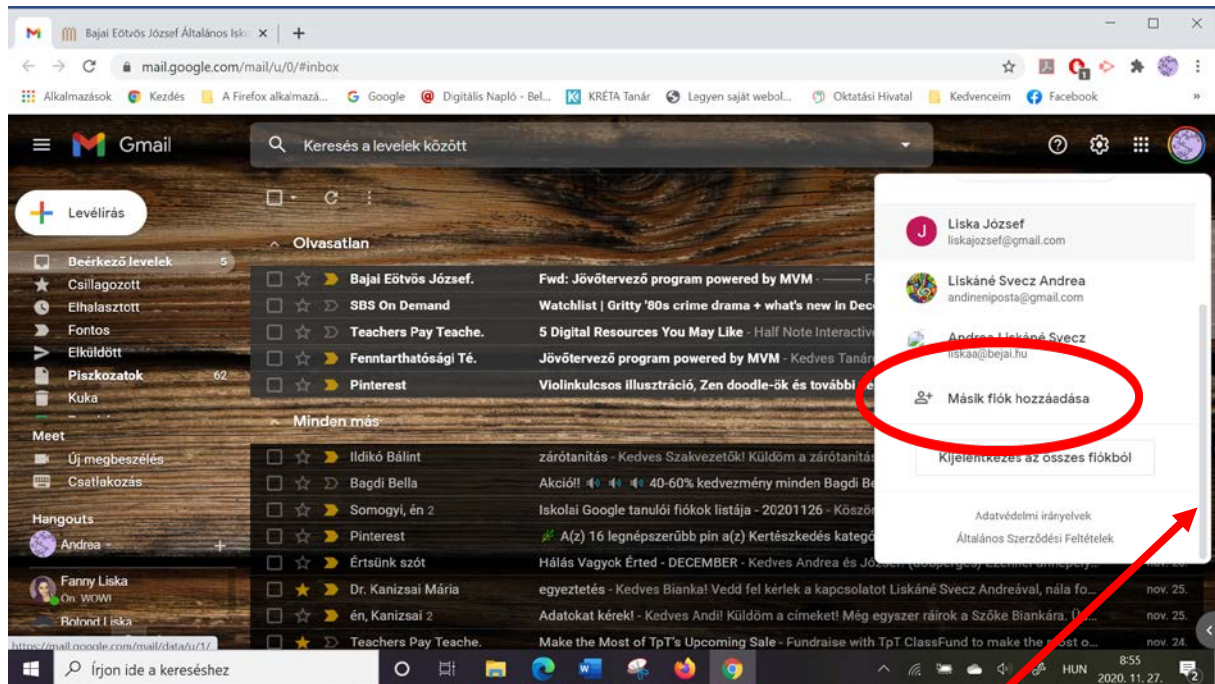

2. A lenyíló ablakban válaszd ki: „Másik fiók hozzáadása”!

Lehet, hogy ezt a csuszkat
használnod kell, hogy megtaláld!